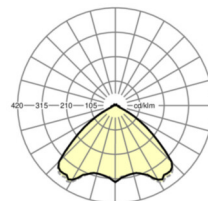

CHARAKTERYSTYKA

Numer katalogowy	18684406600
Numer EAN	4020863362660
Numer taryfy celnej	94051190
Znak jakości	IP 64, Klasa ochrony I, ENEC10 VDE, F, D, HACCP DIN10500/Żywność/IFS-przydatność do zastosowania/BRC, Indoor, CE
Klasa odporności IK	IK03 (-20°C bis 25°C)
Temperatura otoczenia	ta -20°C do 25°C
Szczególne właściwości	Ready for IoT
Okres gwarancji	5 lata
Możliwość dofinansowania ze środków państwowych	BEG – dofinansowanie do domów energooszczędnych (ważne tylko dla Niemiec)

ELEKTROTECHNIKA

Zasilacz	Elektroniczny sterownik DALI2 (1 szt.)
Moc systemowa	68W
Napięcie sieciowe	230V/50Hz
Klasa efektywności energetycznej/Źródło światła	C

TECHNIKA ŚWIETLNA

Wyposażenie	LED, współczynnik oddawania barw/kolor światła CRI ≥ 80 / 4000K
Tolerancja koloru (MacAdam)	3SDCM
Bezpieczeństwo fotobiologiczne (Oprawa)	RG1
Nominalny strumień świetlny	11615lm
Trwałość LED	50000h L80/B10 (Tq 25°C)
Wydajność oprawy	170lm/W
Kąt rozsyłu światła	105° (C0) / 105° (C90)
UGR pop./pod.	24.4 / 24.7

DEEP-LINK

<https://www.regiolux.de/pl/article/18684406600>

Odnosińnik	LED 12000lm 840
ηLB	100 %
Φ ↓/↑	98 % / 2 %
UGR pop./pod.	24.4 / 24.7