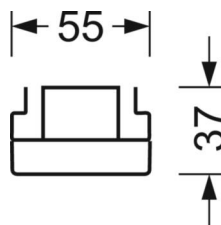

ELEKTROTECHNIKA

Zasilacz	Elektroniczny sterownik DALI2 (1 szt.)
Moc systemowa	68W
Napięcie sieciowe	230V/50Hz
Klasa efektywności energetycznej/Źródło światła	C

TECHNIKA ŚWIETLNA

Wyposażenie	LED, współczynnik oddawania barw/kolor światła CRI ≥ 80 / 4000K
Tolerancja koloru (MacAdam)	3SDCM
Bezpieczeństwo fotobiologiczne (Oprawa)	RG1
Nominalny strumień świetlny	11615lm
Trwałość LED	50000h L80/B10 (Tq 25°C)
Wydajność oprawy	170lm/W
Kąt rozsyłu światła	105° (C0) / 105° (C90)
UGR pop./pod.	24.4 / 24.7

DEEP-LINK

<https://www.regiolux.de/pl/article/18684406600>

Odnosińnik	LED 12000lm 840
ηLB	100 %
Φ ↓/↑	98 % / 2 %
UGR pop./pod.	24.4 / 24.7

MECHANIKA

Kolor obudowy	biały beskidzki RAL 9016
Wymiary (DxSzxW/ŚrxW)	1531mm x 55mm x 37mm
Masa (netto)	1.9kg
Rodzaj montażu	Montaż systemu szyn nośnych

Wymiary

L	1531 mm	Długość
B	55 mm	Szerokość
H	37 mm	Wysokość